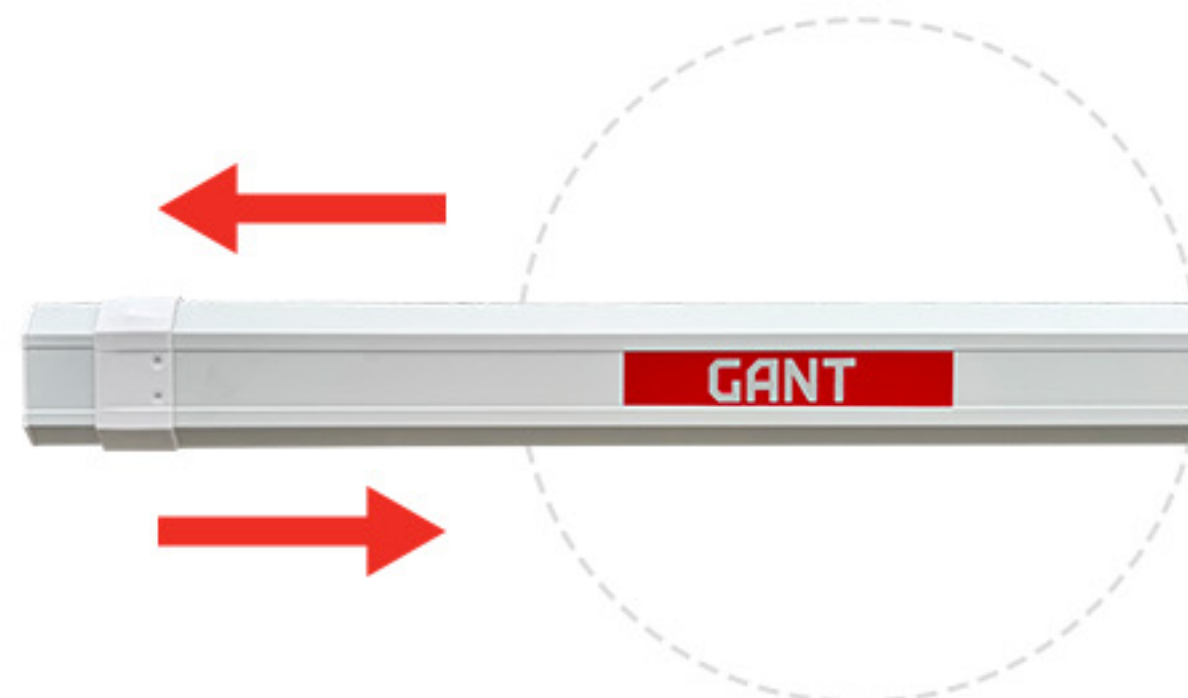

Габаритні та монтажні розміри:

Універсальні кріплення забезпечують легкий монтаж GANT STRIKE на більшість основ, що відповідають габаритам його корпусу.

Шлагбаум є повністю налаштованим із заводу, що робить монтаж максимально простим і швидким — установити його можна лише за 10 хвилин!

Комплект:

Корпус шлагбауму з вбудованою підсвіткою в режимі світлофора, блоком керування, та приймачем

Телескопічна стріла

К-т монтажних криплень

4х каналний пульт (2 шт)

Інструкція з експлуатації

Перший український виробник воріт та ролет