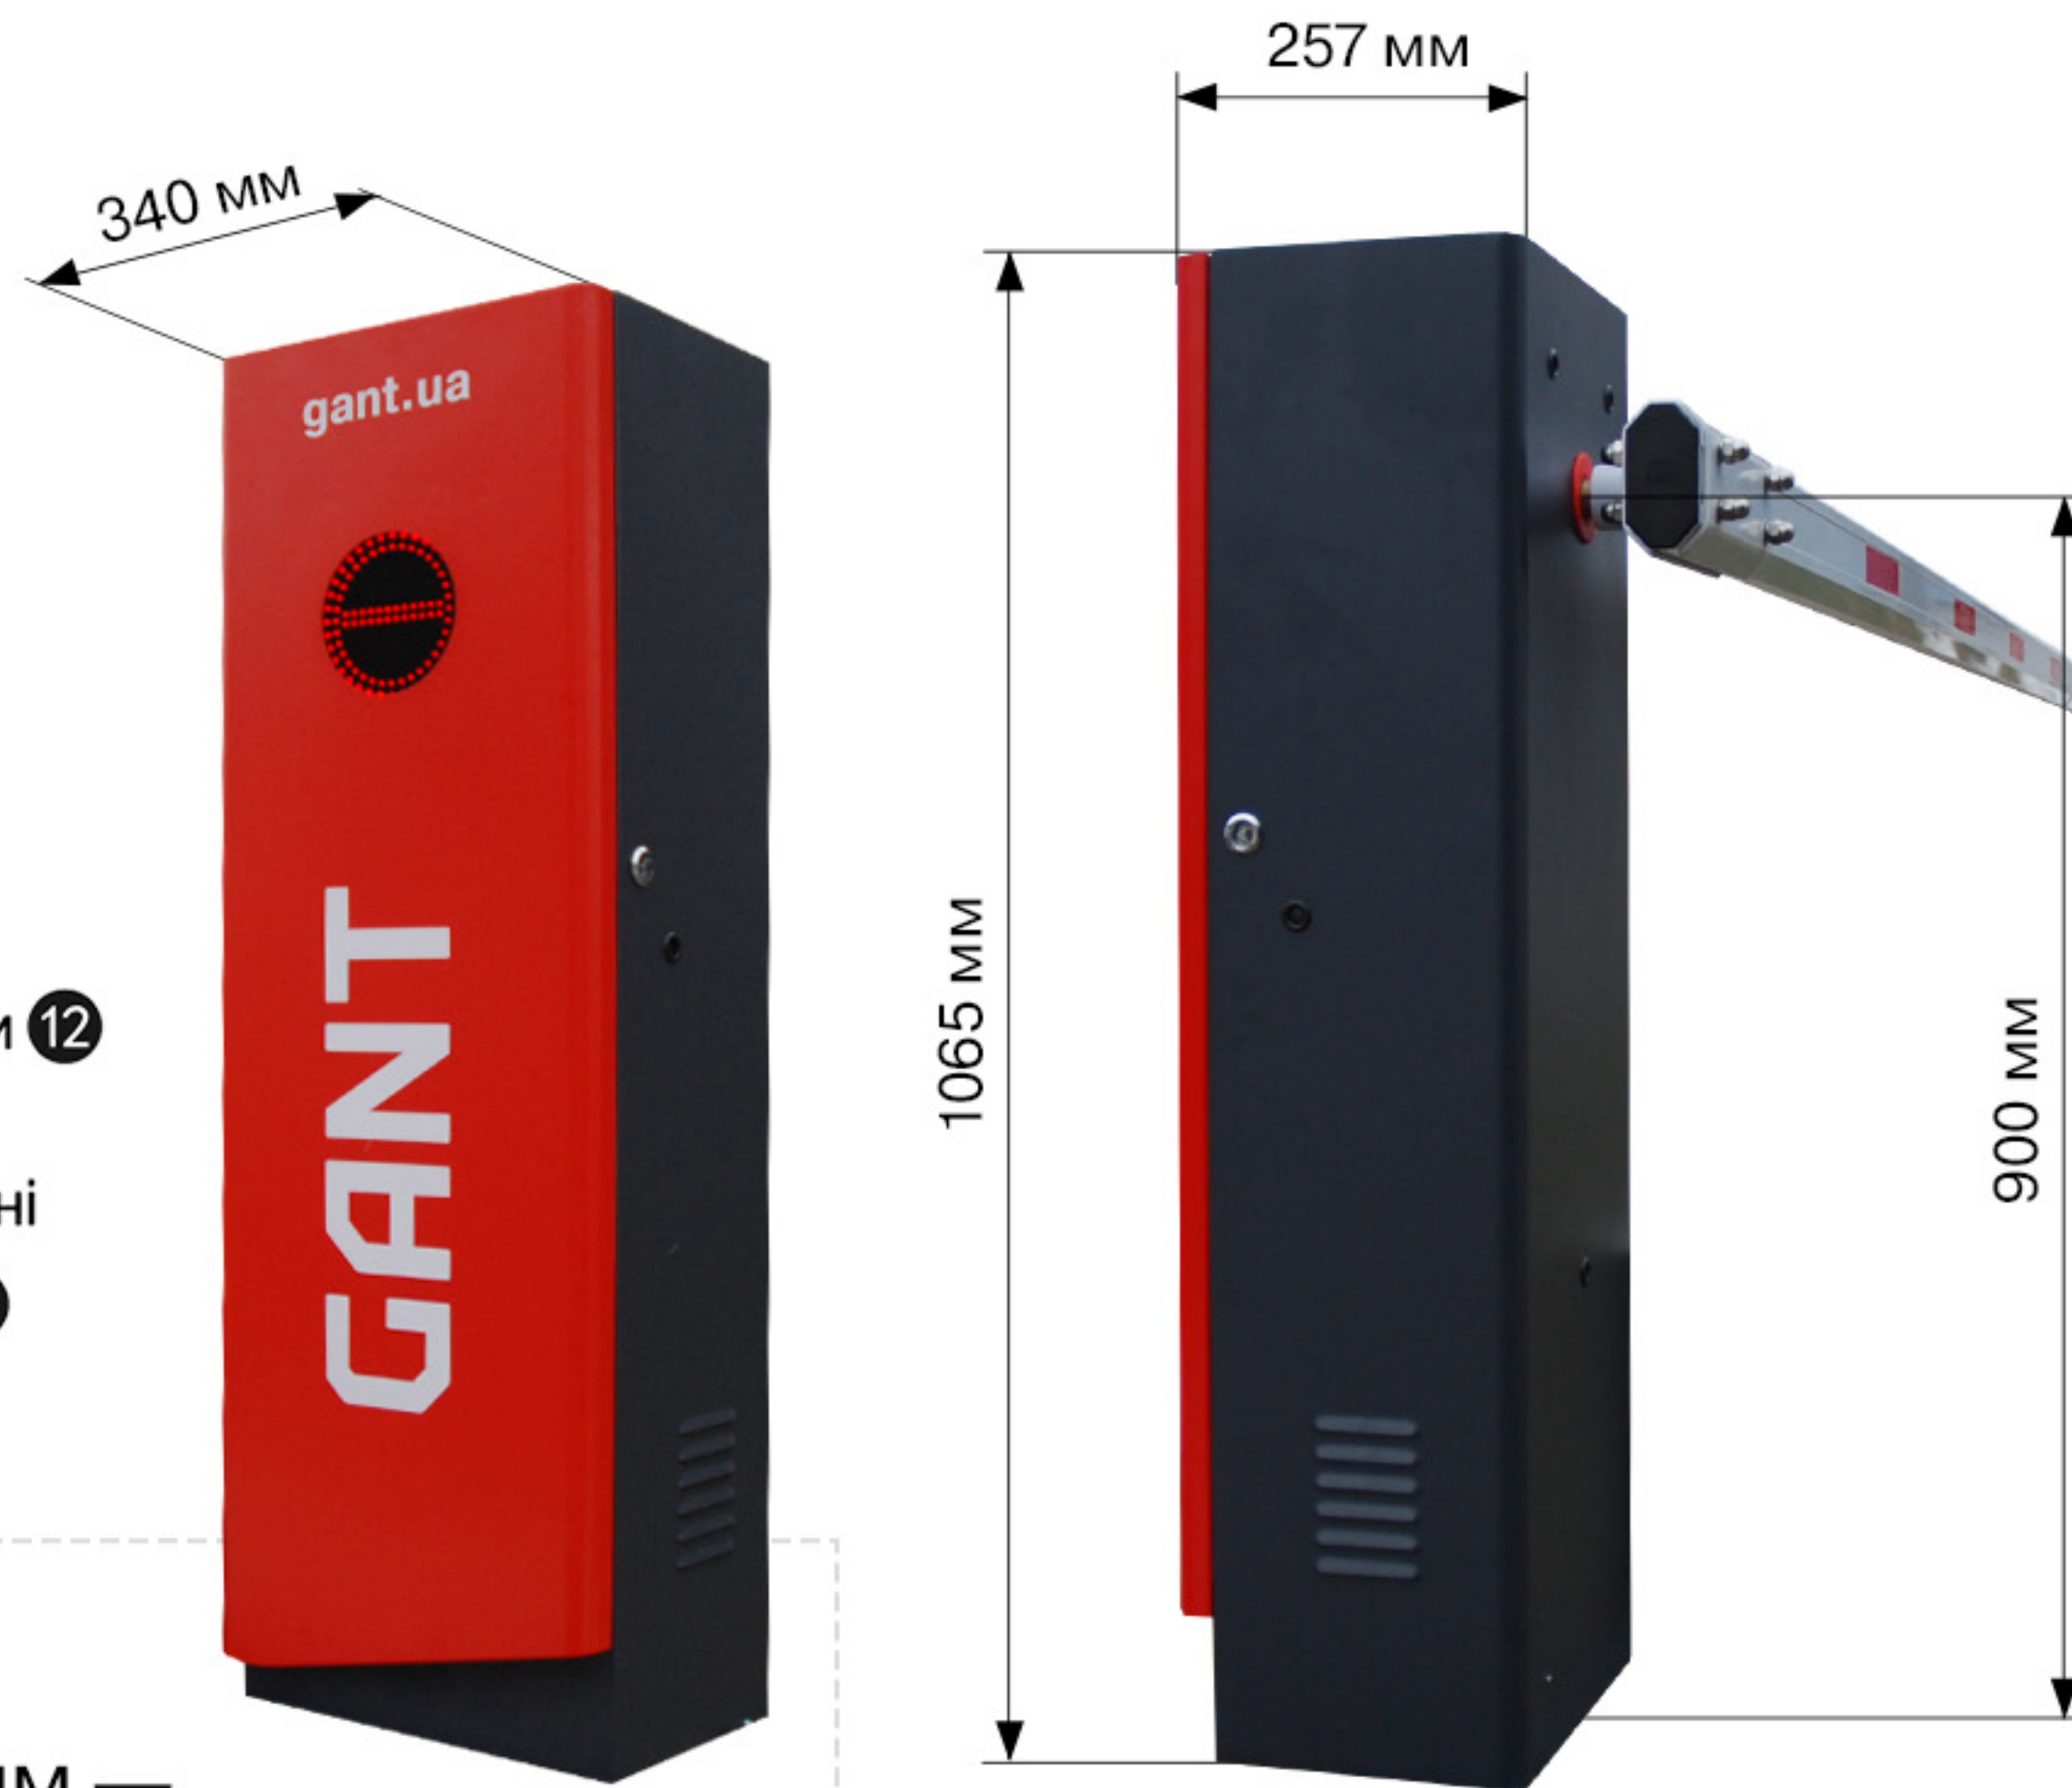

Діапазон температур

-35 +70

Потужність

120 Вт

Живлення мотора

-24V

Ступінь захисту

IP54

Корпус

Оцинкована сталь

Адаптивна функціональність

Висока інтенсивність 80%, регулювання швидкості відкриття від 1,5 до 12с та ширини проїзду від 3 до 6 м дозволяють GANT STRIKE підлаштуватися під ваші потреби.

GANT

GANT

GANT

gant.ua

GANT

GANT STRIKE стабільно працює навіть за екстремальних температур від -30°C до $+70^{\circ}\text{C}$, а оцинкований корпус із полімерним покриттям гарантує надійний захист від атмосферних впливів.

Габаритні та монтажні розміри:

Універсальні кріплення забезпечують легкий монтаж GANT STRIKE на більшість основ, що відповідають габаритам його корпусу.

Шлагбаум є повністю налаштованим із заводу, що робить монтаж максимально простим і швидким — установити його можна лише за 10 хвилин!