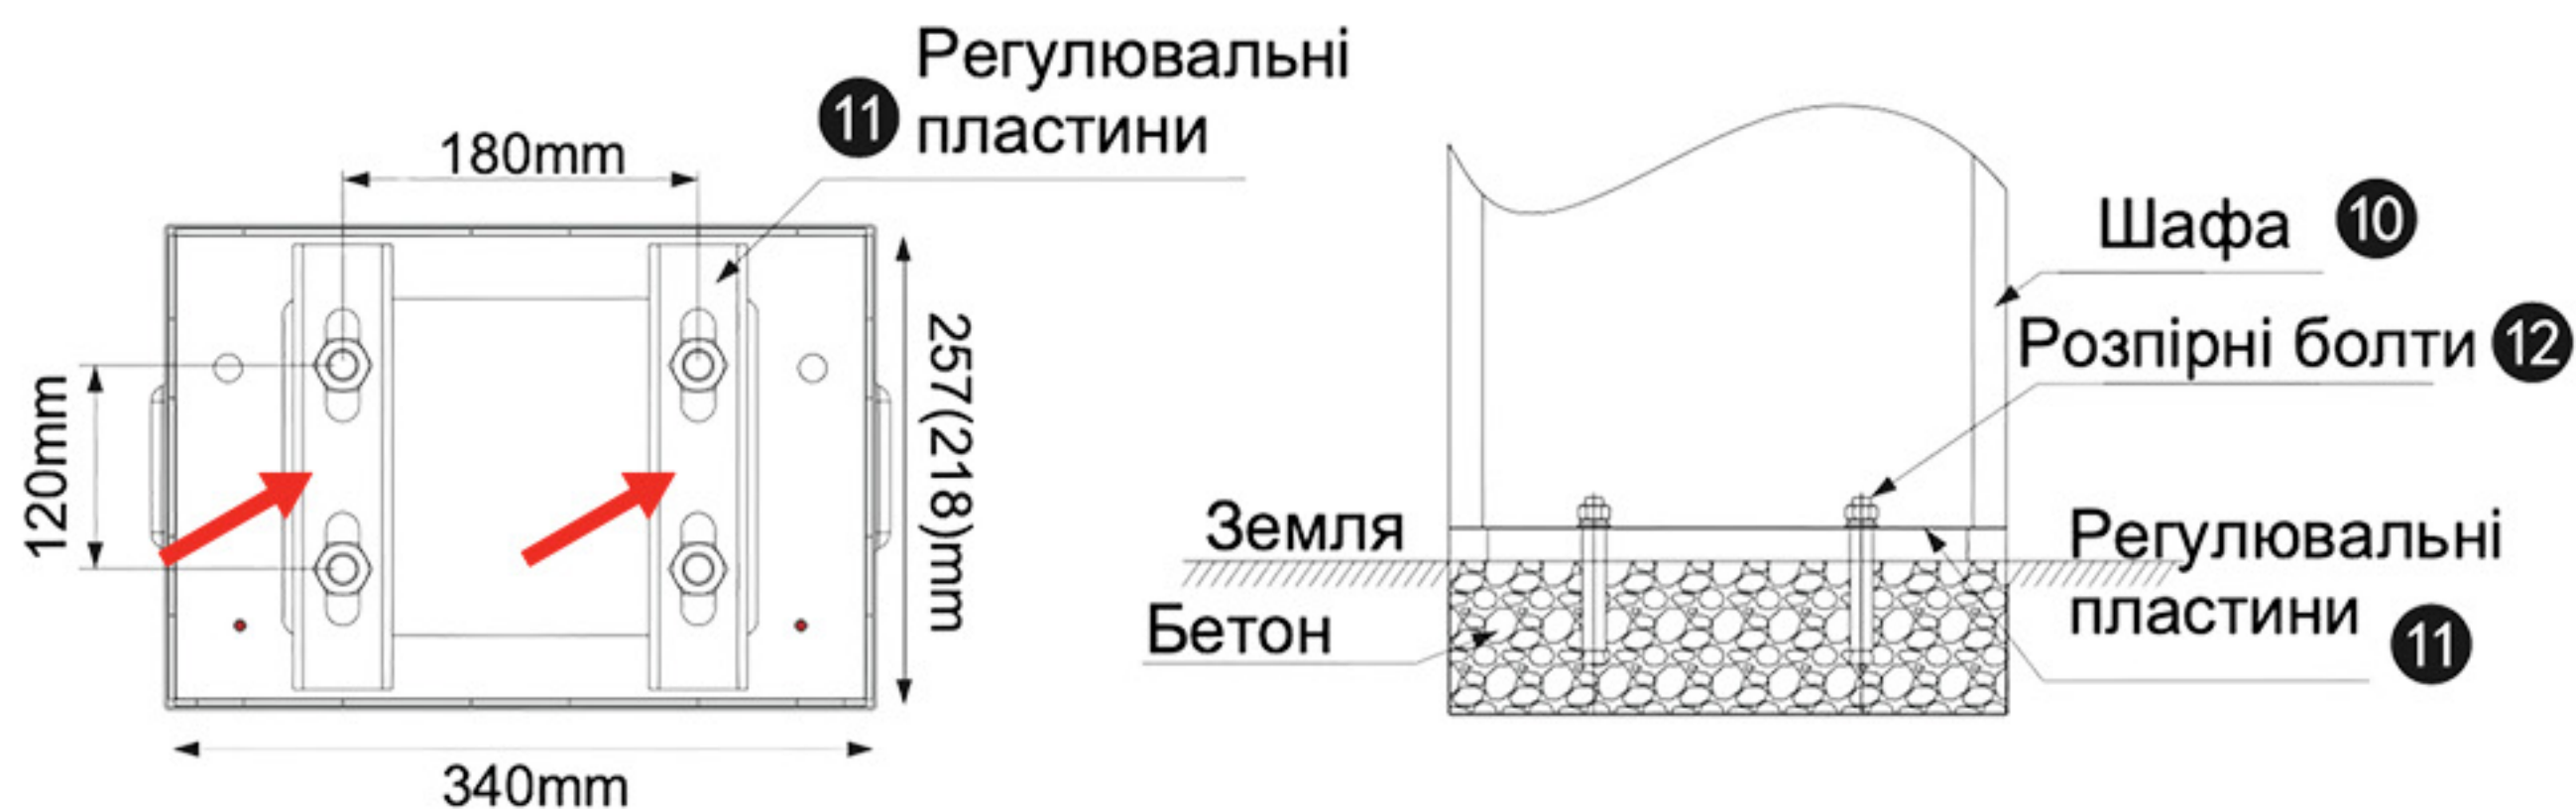

Габаритні та монтажні розміри:

Універсальні кріплення забезпечують легкий монтаж GANT STRIKE на більшість основ, що відповідають габаритам його корпусу.

Шлагбаум є повністю налаштованим із заводу, що робить монтаж максимально простим і швидким — установити його можна лише за 10 хвилин!